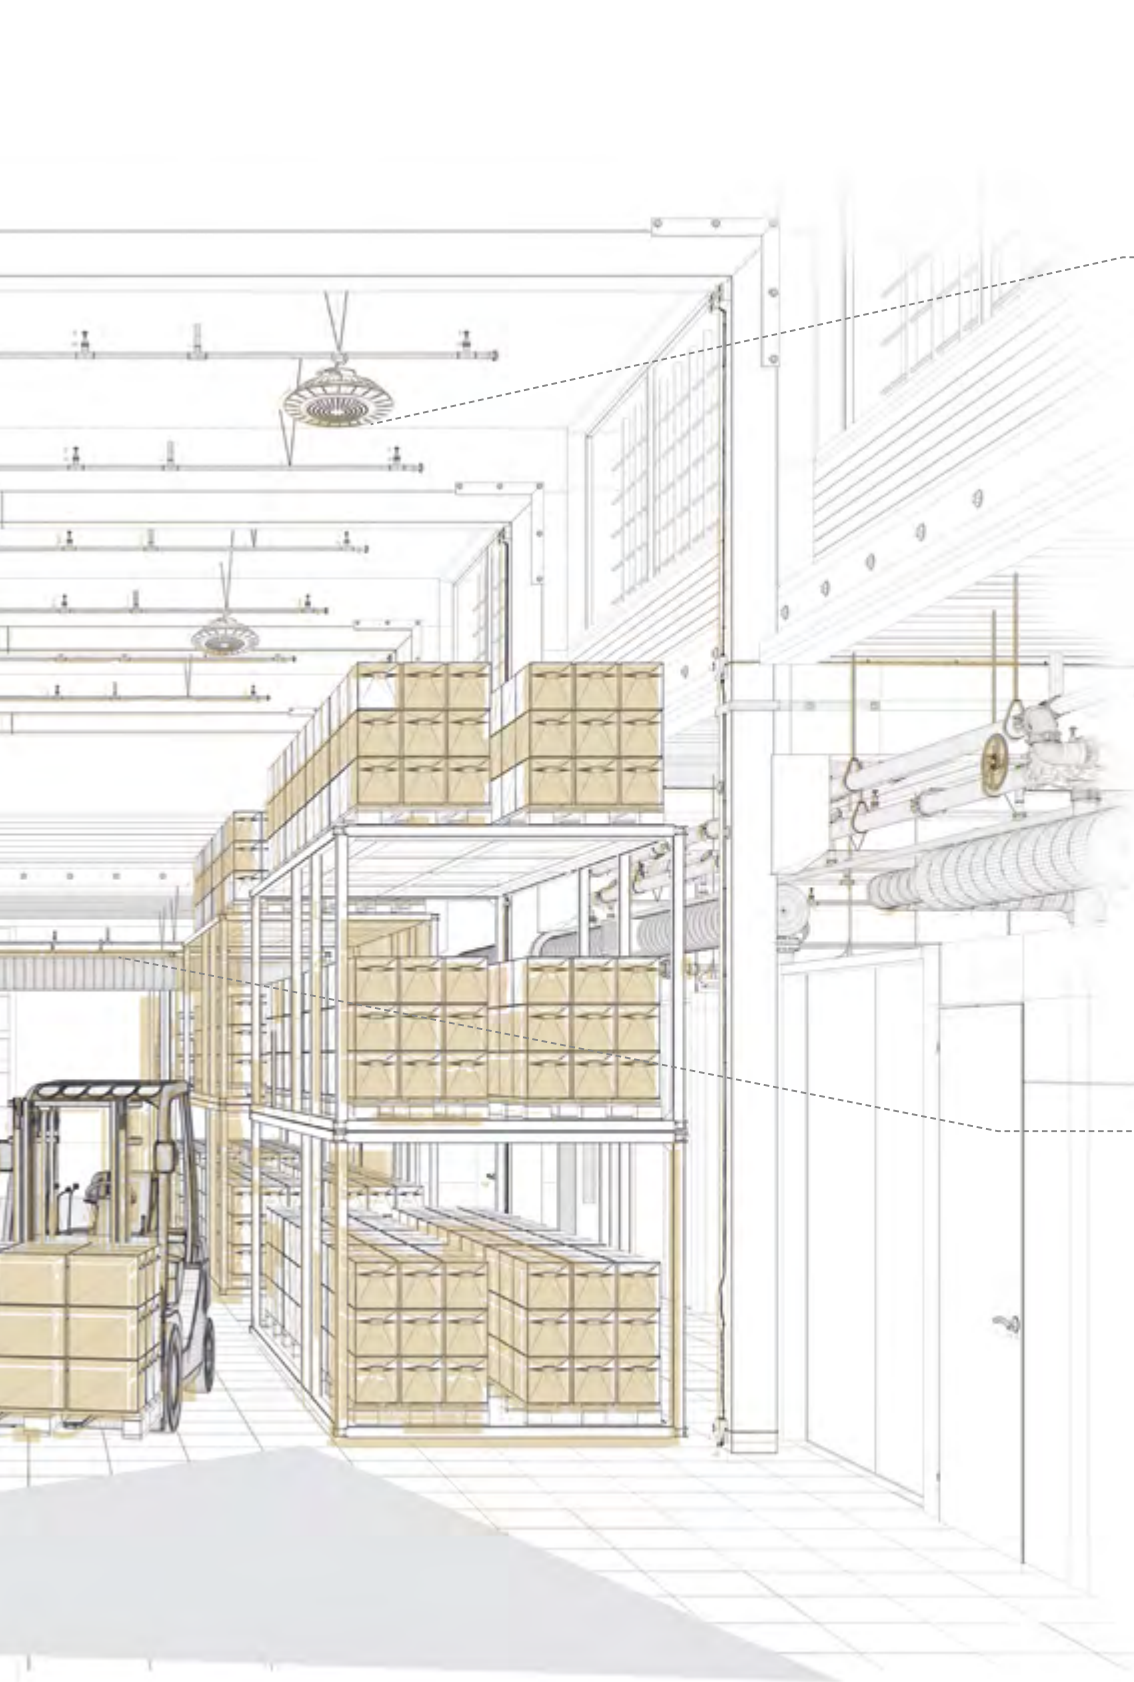

HIGH BAY

Kanlux HB PRO HI

Svítlidla řady Kanlux HB znamenají především snadné připojení a instalaci. Velmi efektivní LED moduly zajišťují vysokou energetickou účinnost a velké množství světla, které je potřebné ve skladech a výrobních halách.

PRACHOTĚSNÁ SVÍTLIDLA

Kanlux FUTURIO

Série Kanlux FUTURIO jsou svítidla pro speciální úkoly. Jsou ideální do drsných pracovních podmínek (IP65) a vysokých místností, kde je zapotřebí velmi velký světelný tok až 10 000 lm.