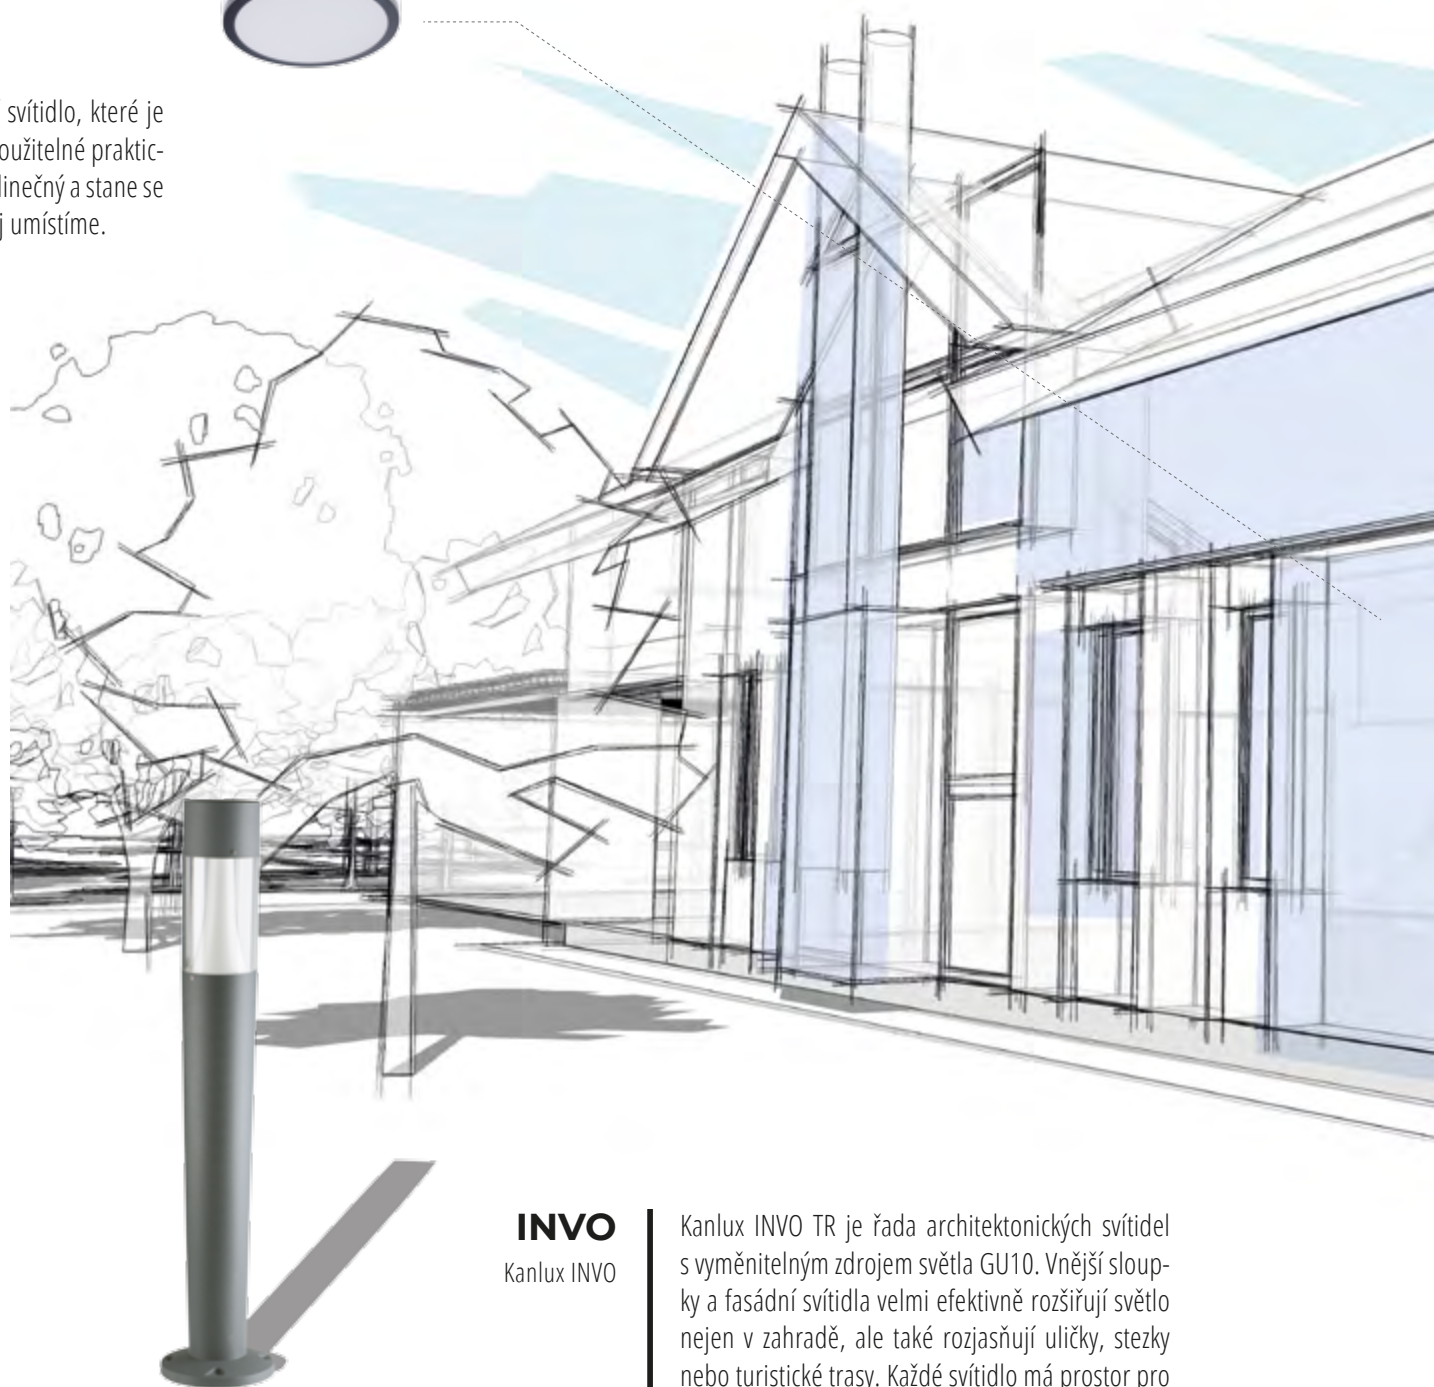

INVO

Kanlux INVO

Kanlux INVO TR je řada architektonických svítidel s vyměnitelným zdrojem světla GU10. Vnější sloupky a fasádní svítidla velmi efektivně rozšiřují světlo nejen v zahradě, ale také rozjasňují uličky, stezky nebo turistické trasy. Každé svítidlo má prostor pro 3 zdroje světla.