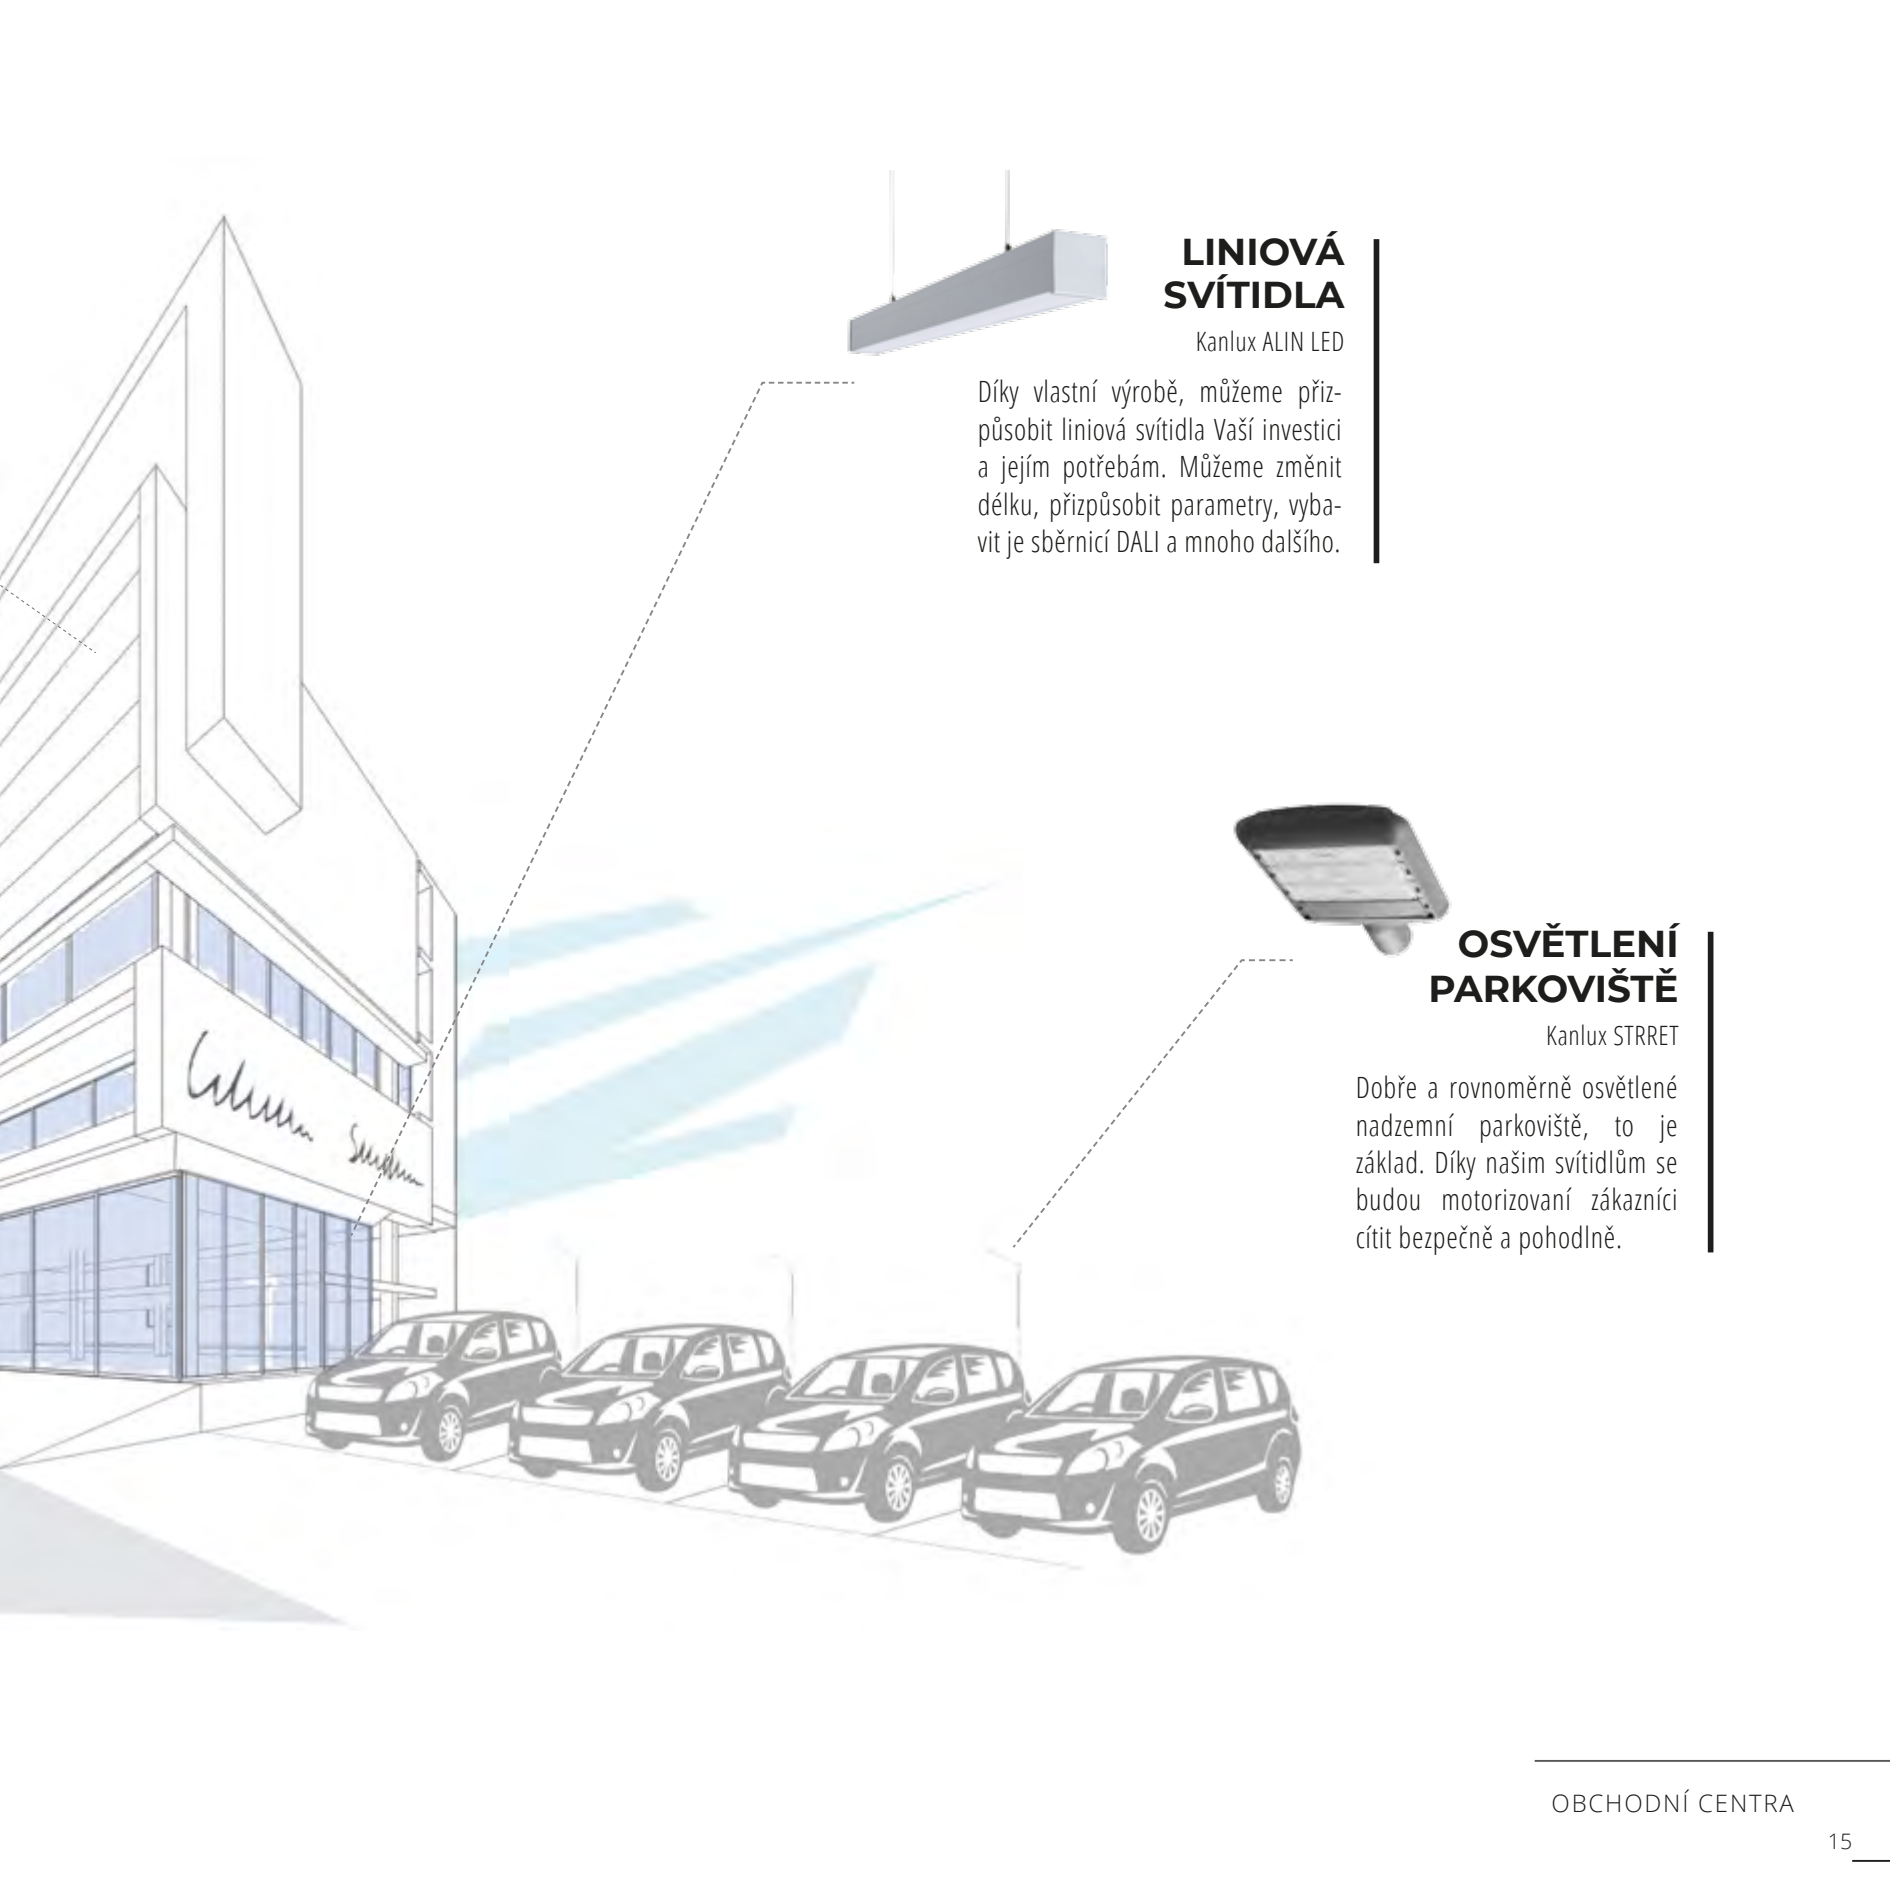

LINIOVÁ SVÍTIDLA

Kanlux ALIN LED

Díky vlastní výrobě, můžeme přizpůsobit liniová svítidla Vaší investici a jejím potřebám. Můžeme změnit délku, přizpůsobit parametry, vybavit je sběrníci DALI a mnoho dalšího.

OSVĚTLENÍ PARKOVIŠTĚ

Kanlux STREET

Dobře a rovnoměrně osvětlené nadzemní parkoviště, to je základ. Díky našim svítidlům se budou motorizovaní zákazníci cítit bezpečně a pohodlně.